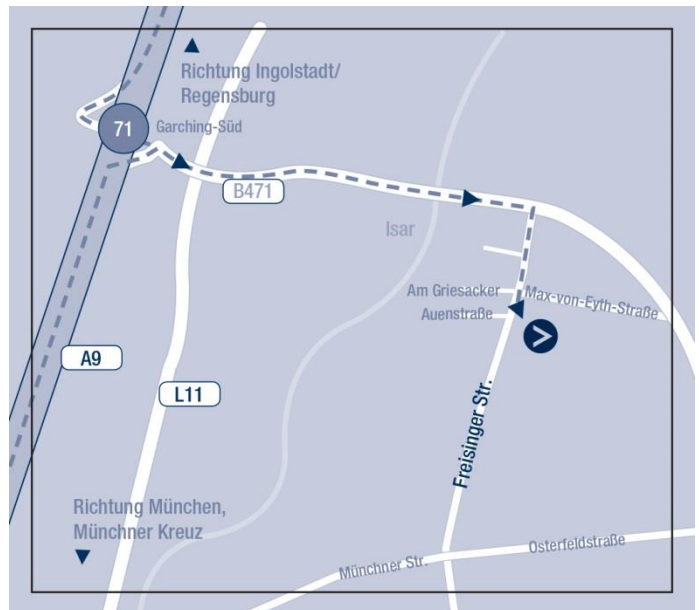

### Anfahrt mit dem Auto

- Autobahn A8, aus Stuttgart Richtung München kommend:
- Auf A99 der Beschilderung für Salzburg/A8/München-Ost/Messe/Deggendorf folgen
  - Am Autobahnkreuz München-Nord einen der zwei rechten Fahrstreifen nutzen und den Schildern auf A9 Richtung Nürnberg folgen
  - Den rechten Fahrstreifen nutzen, um die Ausfahrt 71 – Garching-Süd – auf die B471 Richtung Garching-Süd/ Ismaning/ Oberschleißheim zu nehmen
  - Der B471 folgen bis zur Freisinger Straße in Ismaning, dort rechts abbiegen
  - Über die nächste Kreuzung, geradeaus weiter fahren
  - Das Ziel Freisinger Straße 34 befindet sich auf der linken Seite

### Anfahrt mit öffentlichen Verkehrsmitteln

- Vom Flughafen München mit S-Bahn Linie S 8 zum S-Bahnhof Ismaning (3 Haltestellen)
- Dann zu Fuß (ca. 11 Minuten): vom Bahnhofplatz links abbiegen in die Aschheimer Straße
- Links abbiegen in die Straße „An der Torfbahn“
- Rechts abbiegen auf die Erich-Zeitler-Straße
- Nach circa 270 Metern geradeaus weiter auf die Freisinger Straße