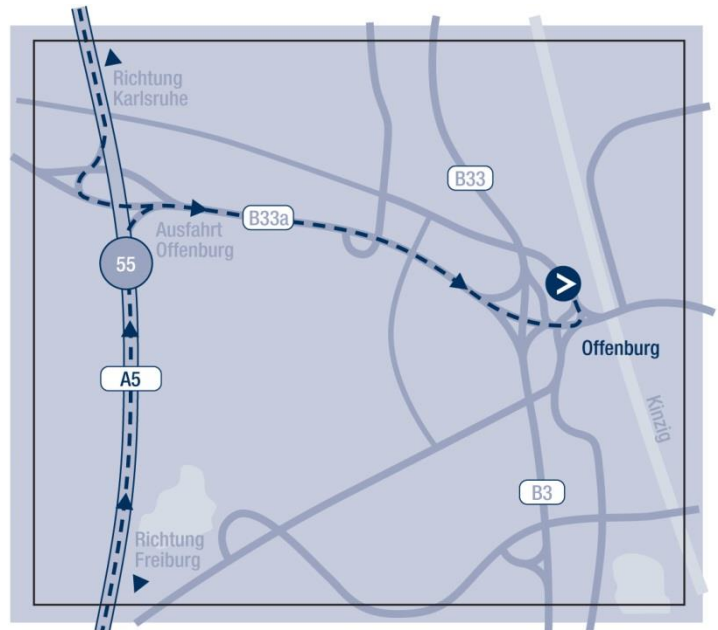

Bitte beachten Sie nach der Ausfahrt aus dem Kreisverkehr den Rechtsverkehr vor dem Abbiegen in die Einfahrt zum Vollack-Büro.

Anfahrt mit dem Auto

- Autobahn A5, Ausfahrt Offenburg in Richtung Zentrum.
- Folgen Sie der zweiseitigen Straße Richtung Offenburg bis zum großen Kreisverkehr (Messekreisel)
- Nehmen Sie die zweite Ausfahrt und dann gleich wieder die erste Einfahrt zum „Streit-Gebäude“.

Anfahrt mit öffentlichen Verkehrsmitteln

- Vom Bahnhof Offenburg mit der Stadtbuslinie R2, R9 oder S6 in Richtung Albersbösch oder Diersburg bzw. Kehl.
- Von der Haltestelle ca. 7-10 Minuten der Hauptstraße in Richtung Messe folgen auf der rechten Straßenseite folgen.
- Nach der Brücke über der Kinzig finden Sie uns auf der rechten Seite, weißes Gebäude.

Wir freuen uns auf Ihren Besuch!