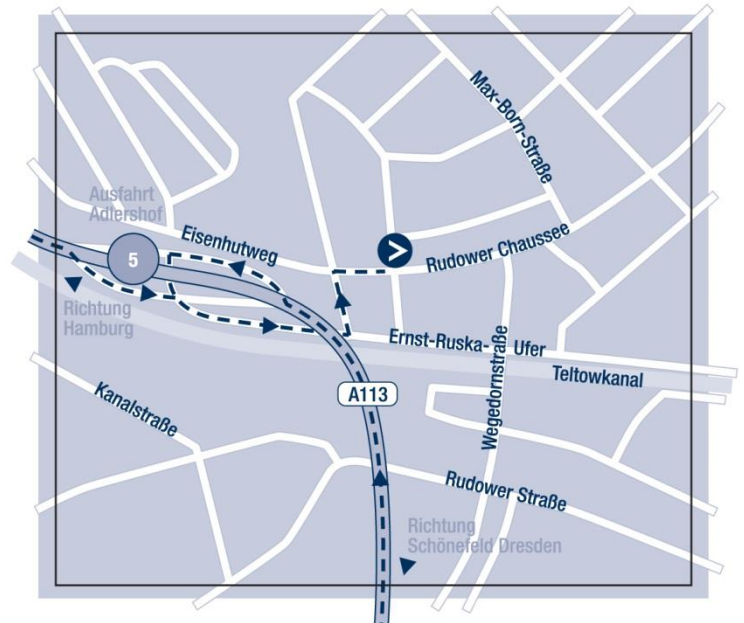

### Anfahrt mit dem Auto

Vom Berliner Ring:

- Am Schönfelder Kreuz auf die A 113 Richtung Flughafen Schönfeld einbiegen und bis Ausfahrt Adlershof fahren

Von der Stadtautobahn:

- Stadtautobahn Richtung Süden (Flughafen Schönfeld) bis Ausfahrt Adlershof fahren

Nach Ausfahrt Adlershof:

- An der Ampel abbiegen auf „Ernst-Ruska-Ufer“, nach ca. 400 m links einordnen u. in die Hermann-Domer-Allee fahren
- Nächste Kreuzung rechts auf die Rudower-Chaussee (Audi) abbiegen
- Unser Bürogebäude befindet sich 200 m weiter auf der linken Straßenseite

### Anfahrt mit öffentlichen Verkehrsmitteln

- Vom Flughafen Schönfeld mit S-Bahn Linie S 9 zum S-Bahnhof Adlershof
- Vom Flughafen Tegel mit Bus TXL bis S-Bahnhof Beusselstraße, dann mit S 41 bis Schönhauser Allee und S 8 bis S-Bahnhof Adlershof
- Vom Hauptbahnhof mit S-Bahn 3, 5 oder 7 oder 75 bis Ostkreuz, dann mit S-Bahn 8 oder 9 bis Adlershof
- Ab S-Bahn Adlershof mit dem Bus 164 (Richtung Flughafen Schönfeld) bis zur Rudower Chaussee/Wegedornstr. fahren, dann sind es noch ca. 400m Fußweg in Fahrtrichtung bis zu unserem Bürogebäude