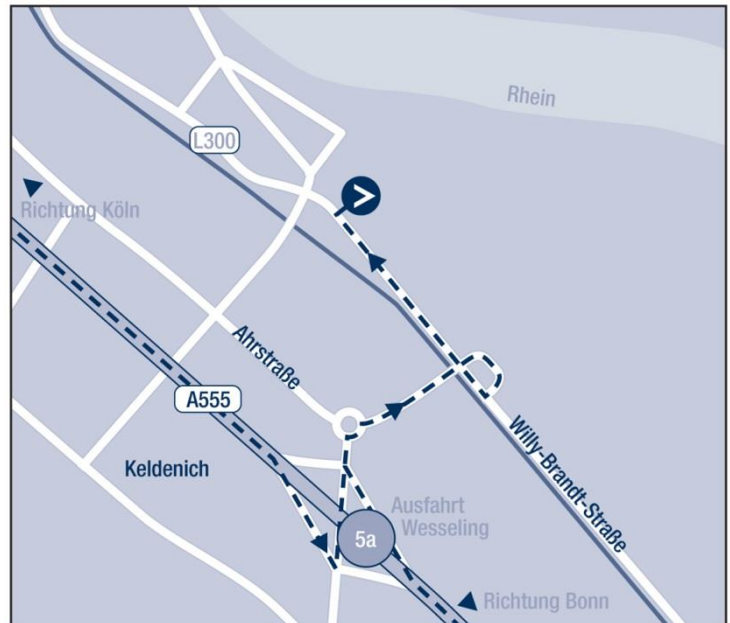

vollack

Vollack Köln | Wesseling

Max-Planck-Straße 1
50389 Wesseling
Fon +49 2236 943650
info@vollack.de
www.vollack.de

Anfahrt mit dem Auto

- Autobahn A 555, Ausfahrt Wesseling, Richtung Wesseling halten.
- Im Kreisverkehr erste Möglichkeit rechts nehmen (Ahrstraße, Hinweisschild B9).
- Am Stoppschild (Bahnhof Wesseling Süd) rechts abbiegen in die Willy-Brandt-Straße.
- Nach ca. 1 km rechts abbiegen in die Max-Planck-Straße.
- Direkt links liegt die Einfahrt zum Vollack Standort Köln/Wesseling.
- Besucher-Parkplätze befinden sich vor dem Haus.

Anfahrt mit öffentlichen Verkehrsmitteln

- Vom Dom/Hbf Köln: Straßenbahn Linie 16, Richtung Bonn/Bad Godesberg.
- Vom Hbf Bonn: Straßenbahn Linie 16, Richtung Köln-Niehl.
- Ausstieg Wesseling Mitte.
- Im Bahnhof durch die Unterführung gehen, Richtung Krankenhaus.
- Nach der Unterführung rechts halten: Konrad-Adenauer-Straße, Richtung Wesseling Süd (ca. 1 km Fußweg).
- 100 m nach der Kreuzung Konrad-Adenauer-Straße/Bonner Straße links in die Max-Planck-Straße einbiegen.
- Direkt links liegt die Einfahrt zum Vollack Standort Köln/Wesseling.