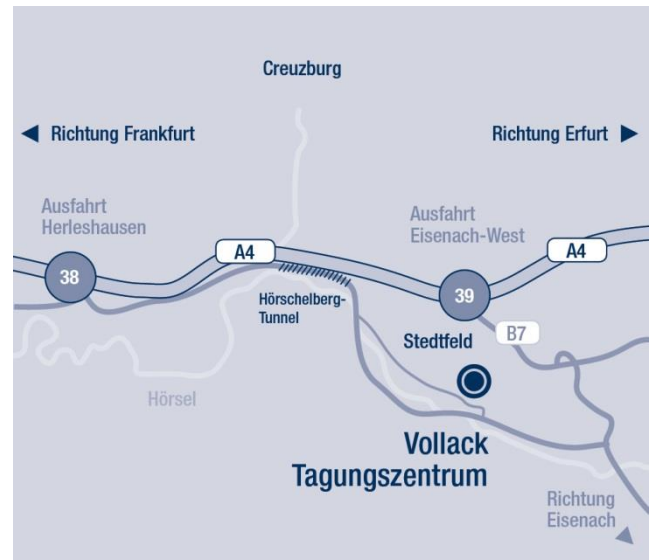

## Anfahrt mit dem Auto

Aus Richtung Frankfurt / Main:

- Autobahn A4, Ausfahrt Herleshausen (38) in Richtung „Eisenach/Zentrum“.
- Nach ca. 9 km links abbiegen in „Weinbergstraße“.
- Nach ca. 5 m links abbiegen zur Durchfahrt „Drachentor“.
- Hier erreichen Sie unsere Besucher-Parkplätze direkt am Gebäude.

Aus Richtung Dresden:

- Autobahn A4, Ausfahrt Eisenach-Ost (40a) in Richtung „Eisenach / Bad Langensalza / Mühlhausen“.
- Durchfahrt von 2 Kreisverkehren in Richtung „Eisenach“.
- Nach ca. 2 km Auffahrt auf B19 in Richtung „Frankfurt a.M./B84/Treffurt/Creuzburg/Vacha“.
- Nächste Abfahrt Richtung „B84/B7 Creuzburg“ (39a) nehmen, rechts abbiegen.
- Nach ca. 2 km rechts abbiegen auf „Stedtfelder Straße“, Beschilderung „Opel TOR 2“ folgen.
- Nach ca. 2 km rechts abbiegen in „Weinbergstraße“.
- Nach ca. 5 m links abbiegen zur Durchfahrt „Drachentor“.
- Hier erreichen Sie unsere Besucher-Parkplätze direkt am Gebäude.