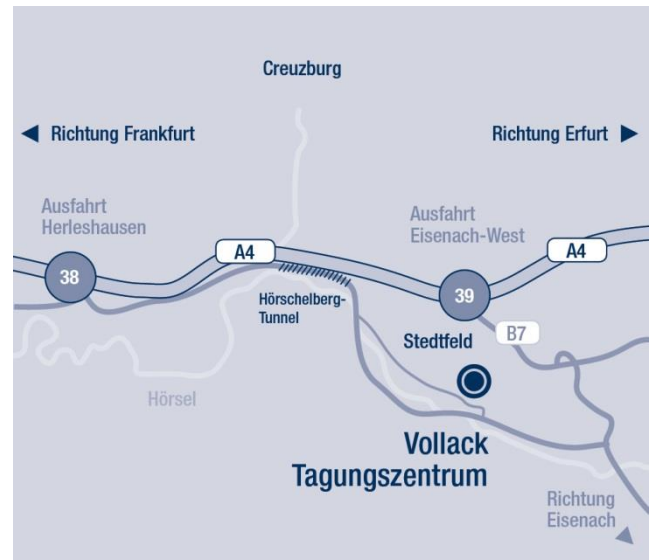

vollack

Vollack Thüringen

Vollack GmbH & Co. KG
 Wartburgstraße 1
 99817 Eisenach
 Fon 03691 813100
 info@vollack.de
 www.vollack.de

Anfahrt mit dem Auto

Aus Richtung Frankfurt / Main:

- Autobahn A4, Ausfahrt Herleshausen (38) in Richtung „Eisenach/Zentrum“.
- Nach ca. 9 km links abbiegen in „Weinbergstraße“.
- Nach ca. 5 m links abbiegen zur Durchfahrt „Drachentor“.
- Hier erreichen Sie unsere Besucher-Parkplätze direkt am Gebäude.

Aus Richtung Dresden:

- Autobahn A4, Ausfahrt Eisenach-Ost (40a) in Richtung „Eisenach / Bad Langensalza / Mühlhausen“.
- Durchfahrt von 2 Kreisverkehren in Richtung „Eisenach“.
- Nach ca. 2 km Auffahrt auf B19 in Richtung „Frankfurt a.M./B84/Treffurt/Creuzburg/Vacha“.
- Nächste Abfahrt Richtung „B84/B7 Creuzburg“ (39a) nehmen, rechts abbiegen.
- Nach ca. 2 km rechts abbiegen auf „Stedtfelder Straße“, Beschilderung „Opel TOR 2“ folgen.
- Nach ca. 2 km rechts abbiegen in „Weinbergstraße“.
- Nach ca. 5 m links abbiegen zur Durchfahrt „Drachentor“.
- Hier erreichen Sie unsere Besucher-Parkplätze direkt am Gebäude.