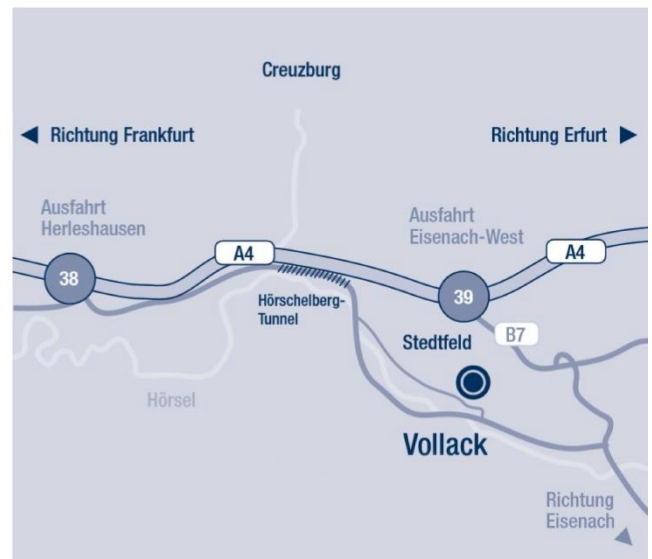

vollarck

Vollarck Thüringen

Vollarck GmbH & Co. KG
Wartburgstraße 1
99817 Eisenach
Fon 03691 813100
info@vollarck.de
www.vollarck.de

Anfahrt mit dem Auto

Aus Richtung Frankfurt / Main:

- Autobahn A4, Ausfahrt Herleshausen (38) in Richtung „Eisenach/Zentrum“.
- Nach ca. 9 km links abbiegen in „Weinbergstraße“.
- Der Straße bis zur nächsten Abzweigung nach links folgen und in die „Wartburgstraße“ einfahren.
- Auf der linken Seite sehen Sie einen großen Pylon. Dahinter befindet sich die Einfahrt zum Wartburghaus.
- Hier erreichen Sie unsere Besucher-Parkplätze direkt am Gebäude.
- Die Vollarck-Büroräume befinden sich in der 2. Etage, ein barrierefreier Zugang mit Aufzug ist vorhanden.

Aus Richtung Dresden:

- Autobahn A4, Ausfahrt Eisenach-Ost (40a) in Richtung „Eisenach / Bad Langensalza / Mühlhausen“.
- Durchfahrt von 2 Kreisverkehren in Richtung „Eisenach“.
- Nach ca. 2 km Auffahrt auf B19 in Richtung „Frankfurt a.M./B84/Treffurt/Creuzburg/Vacha“.
- Nächste Abfahrt Richtung „B84/B7 Creuzburg“ (39a) nehmen, rechts abbiegen.
- Nach ca. 2 km rechts abbiegen auf „Stedtfelder Straße“, Beschilderung „Opel TOR 2“ folgen.
- Nach ca. 2 km rechts abbiegen in „Weinbergstraße“.
- Der Straße bis zur nächsten Abzweigung nach links folgen und in die „Wartburgstraße“ einfahren.
- Auf der linken Seite sehen Sie einen großen Pylon. Dahinter befindet sich die Einfahrt zum Wartburghaus.
- Hier erreichen Sie unsere Besucher-Parkplätze direkt am Gebäude.
- Die Vollarck-Büroräume befinden sich in der 2. Etage, ein barrierefreier Zugang mit Aufzug ist vorhanden.