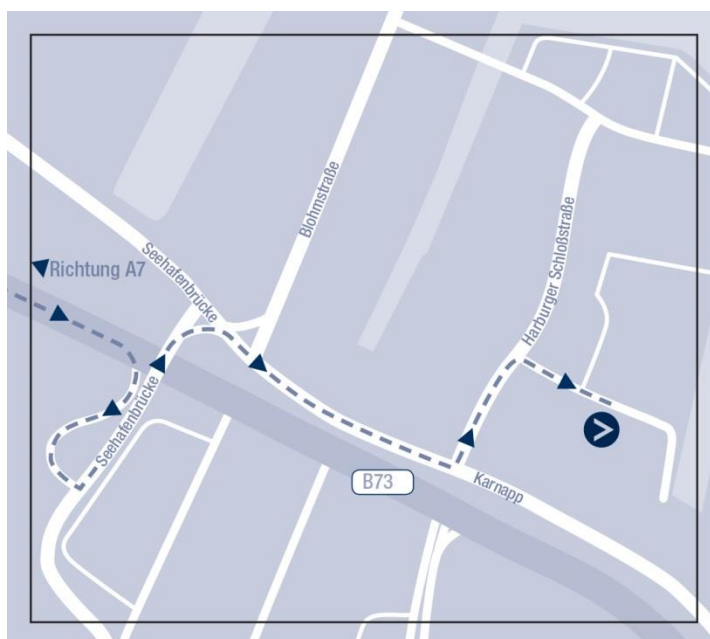

vollack

Vollack Hamburg

Harburger Schloßstraße 18, Channel 1
21079 Hamburg
Fon +49 40 32527539
info@vollack.de
www.vollack.de

Anfahrt mit dem Auto

- Autobahn A 7 Ausfahrt 32 HH-Heimfeld auf B73 in Richtung HH-Harburg
- Nach 800 m rechts abbiegen auf Stader Straße
- Nach 3,5 km rechts abbiegen auf Seehafenbrücke
- Nach 200 m links abbiegen, um auf Seehafenbrücke zu bleiben
- Nach 300 m links abbiegen auf Harburger Schloßstraße
- Nach 90 m rechts abbiegen
- Unser Büro befindet sich auf der rechten Seite im Haus mit der Nummer 18 im Channel 1
- Für Sie ist der Stellplatz mit der Nummer 142 reserviert

Anfahrt mit öffentlichen Verkehrsmitteln

- Von Bahnhof Hamburg Harburg mit Bus 154 in Richtung U S Berliner Tor bis Harburger Schloßstraße
- Unser Büro befindet sich im Haus mit der Nr. 18 im Channel 1