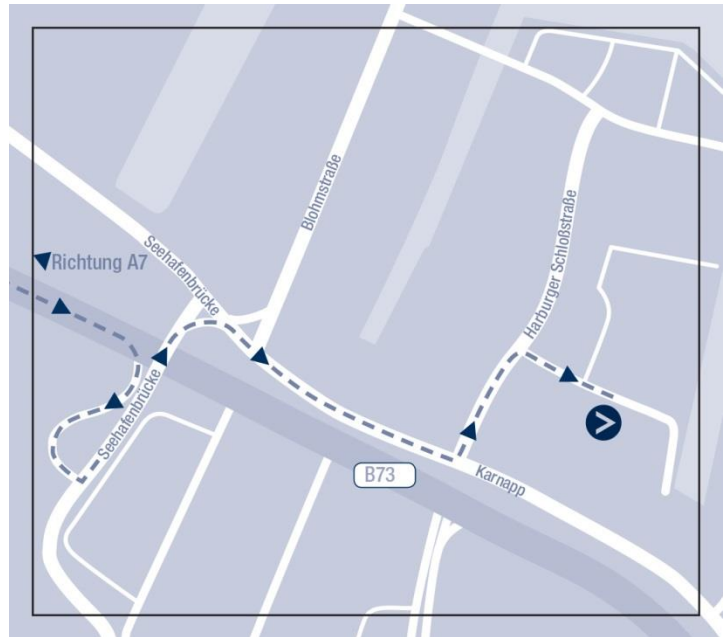

vollack

Vollack Hamburg

Harburger Schloßstraße 18, Channel 1
21079 Hamburg
Fon +49 40 32527539
info@vollack.de
www.vollack.de

Anfahrt mit dem Auto

- Autobahn A 7 Ausfahrt 32 HH-Heimfeld auf B73 in Richtung HH-Harburg
- Nach 800 m rechts abbiegen auf Stader Straße
- Nach 3,5 km rechts abbiegen auf Seehafenbrücke
- Nach 200 m links abbiegen, um auf Seehafenbrücke zu bleiben
- Nach 300 m links abbiegen auf Harburger Schloßstraße
- Nach 90 m rechts abbiegen
- Unser Büro befindet sich auf der rechten Seite im Haus mit der Nummer 18 im Channel 1
- Für Sie ist der Stellplatz mit der Nummer 231 reserviert

Anfahrt mit öffentlichen Verkehrsmitteln

- Von Bahnhof Hamburg Harburg mit Bus 154 in Richtung U S Berliner Tor bis Harburger Schloßstraße
- Unser Büro befindet sich im Haus mit der Nr. 18 im Channel 1